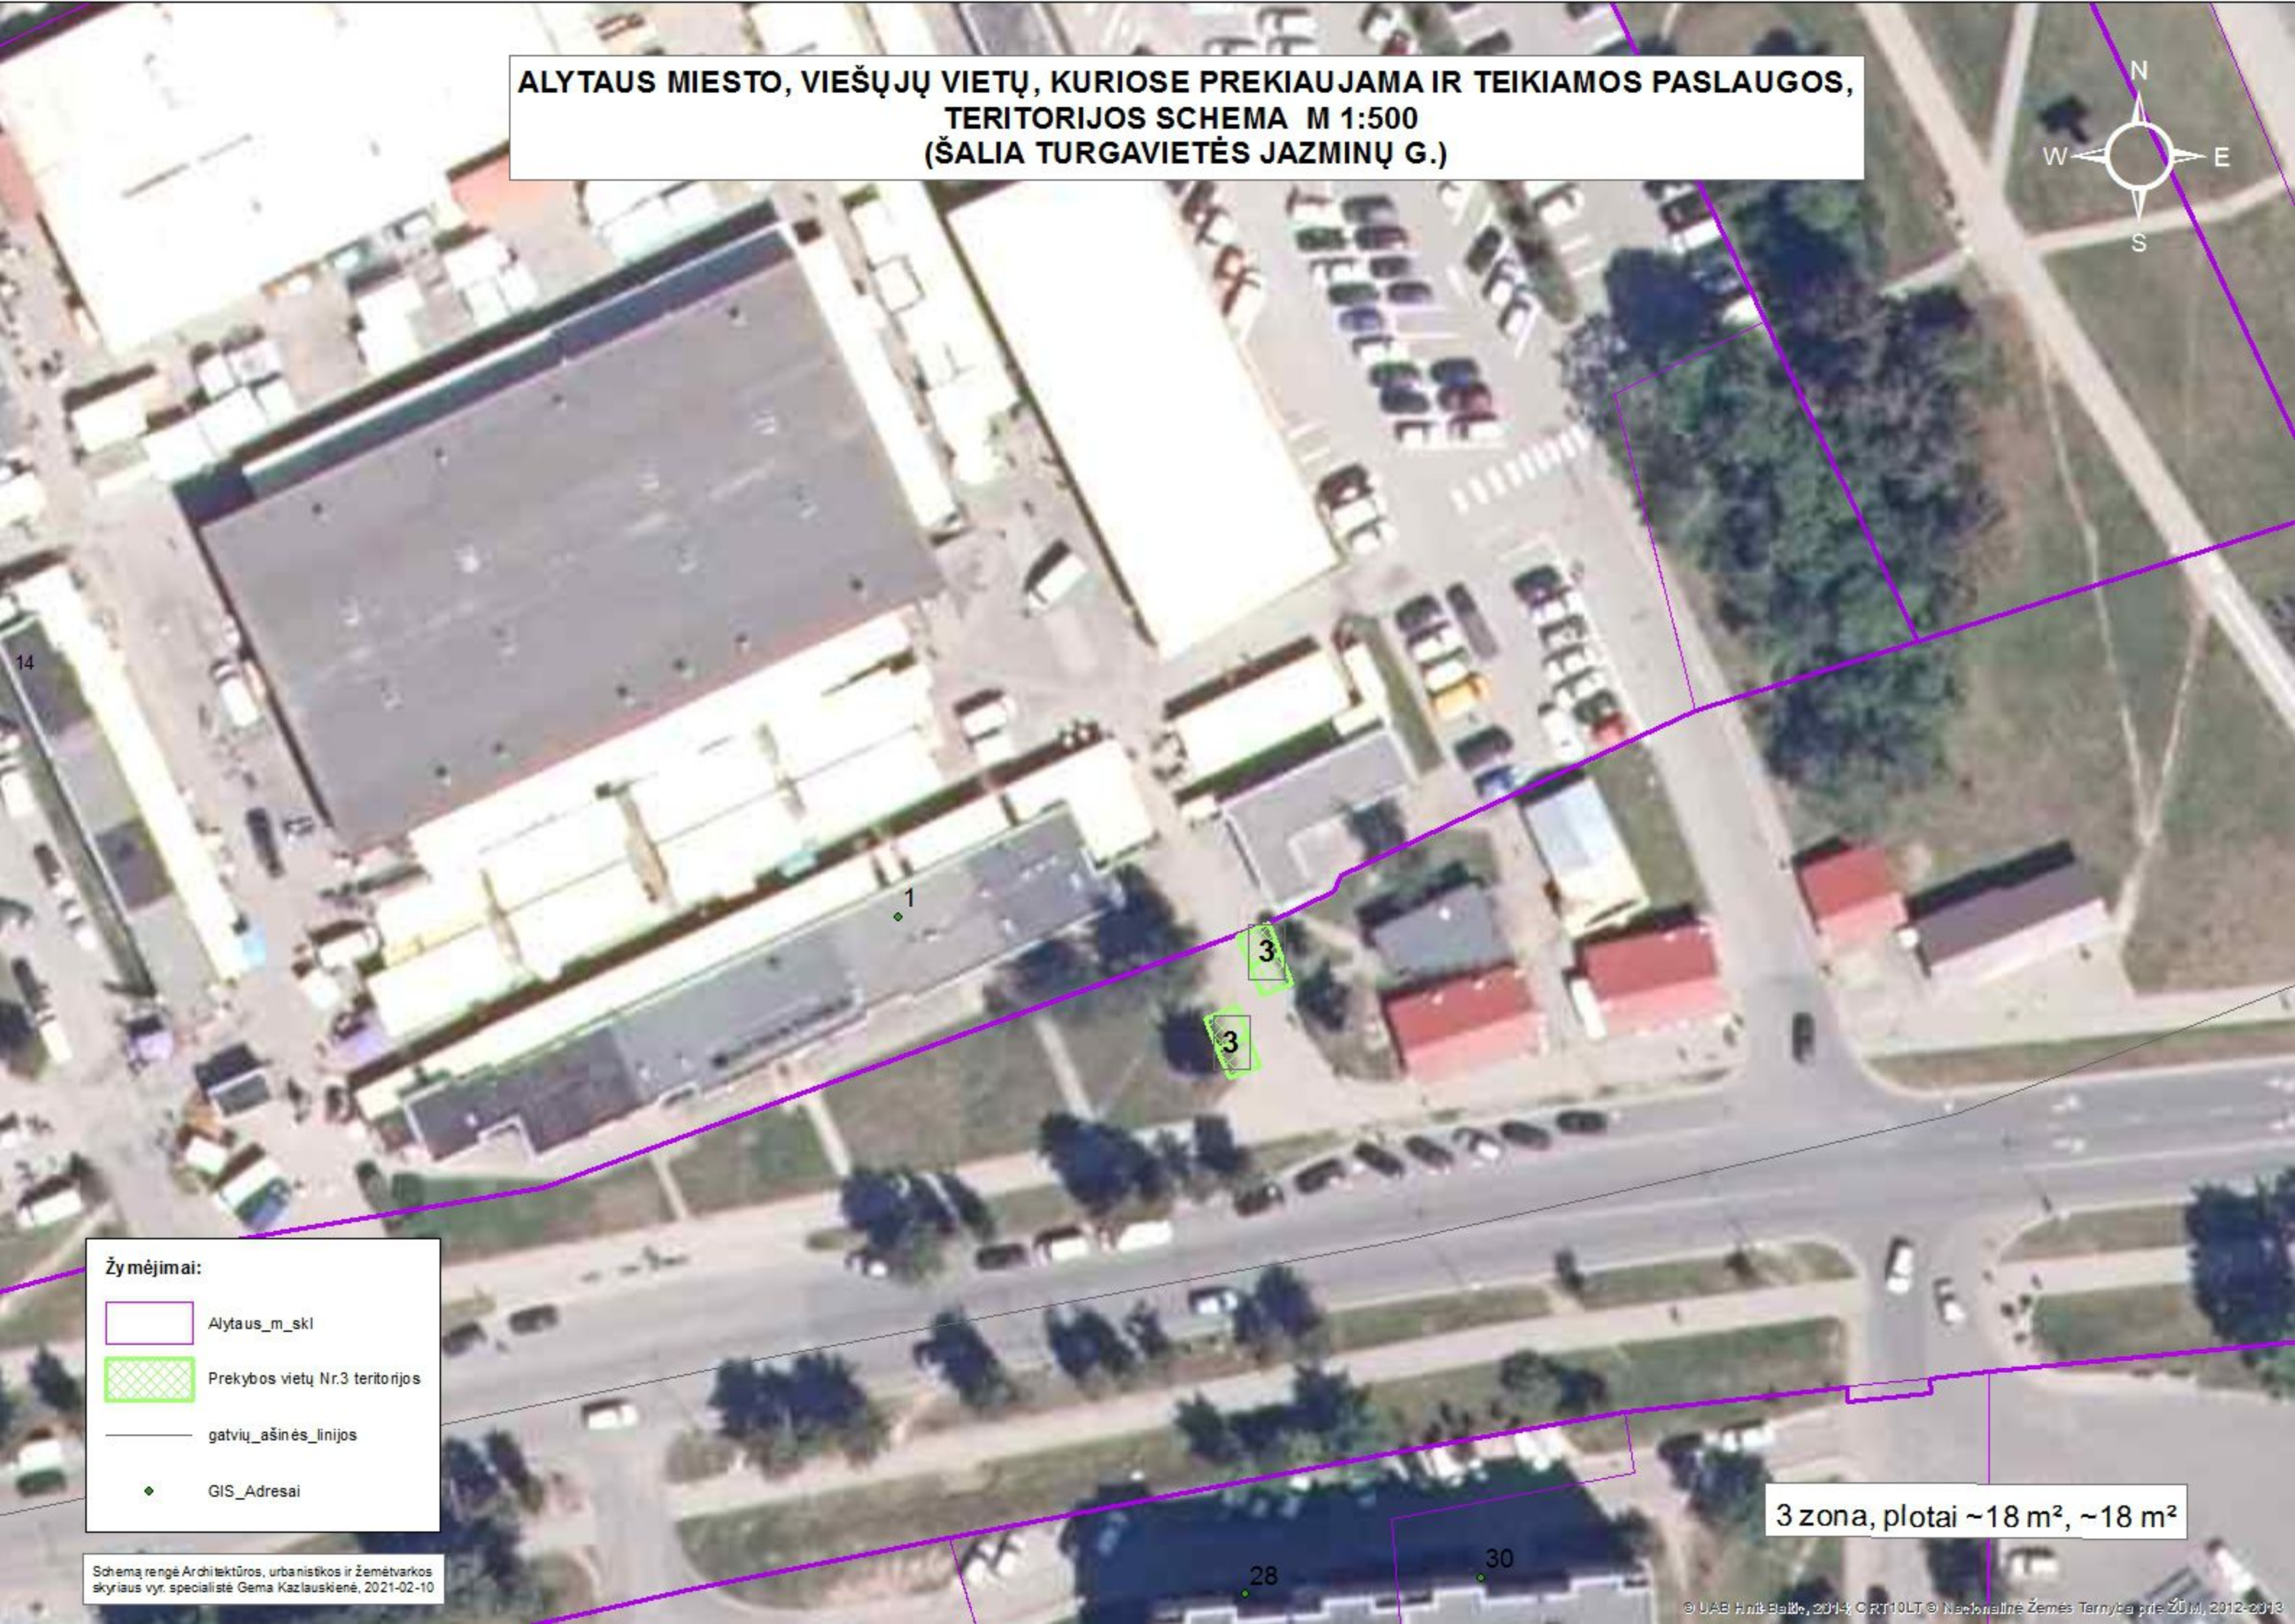

**ALYTAUS MIESTO, VIEŠŪJŲ VIETŲ, KURIOSE PREKIAUJAMA IR TEIKIAMOS PASLAUGOS,
TERITORIJOS SCHEMA M 1:500
(ŠALIA TURGAVIETĖS JAZMINŲ G.)**

Žymėjimai:

-  Alytaus_m_skl
-  Prekybos vietų Nr.3 teritorijos
-  gatvių_ašinės_linijos
-  GIS_Adresai

3 zona, plotai ~18 m², ~18 m²