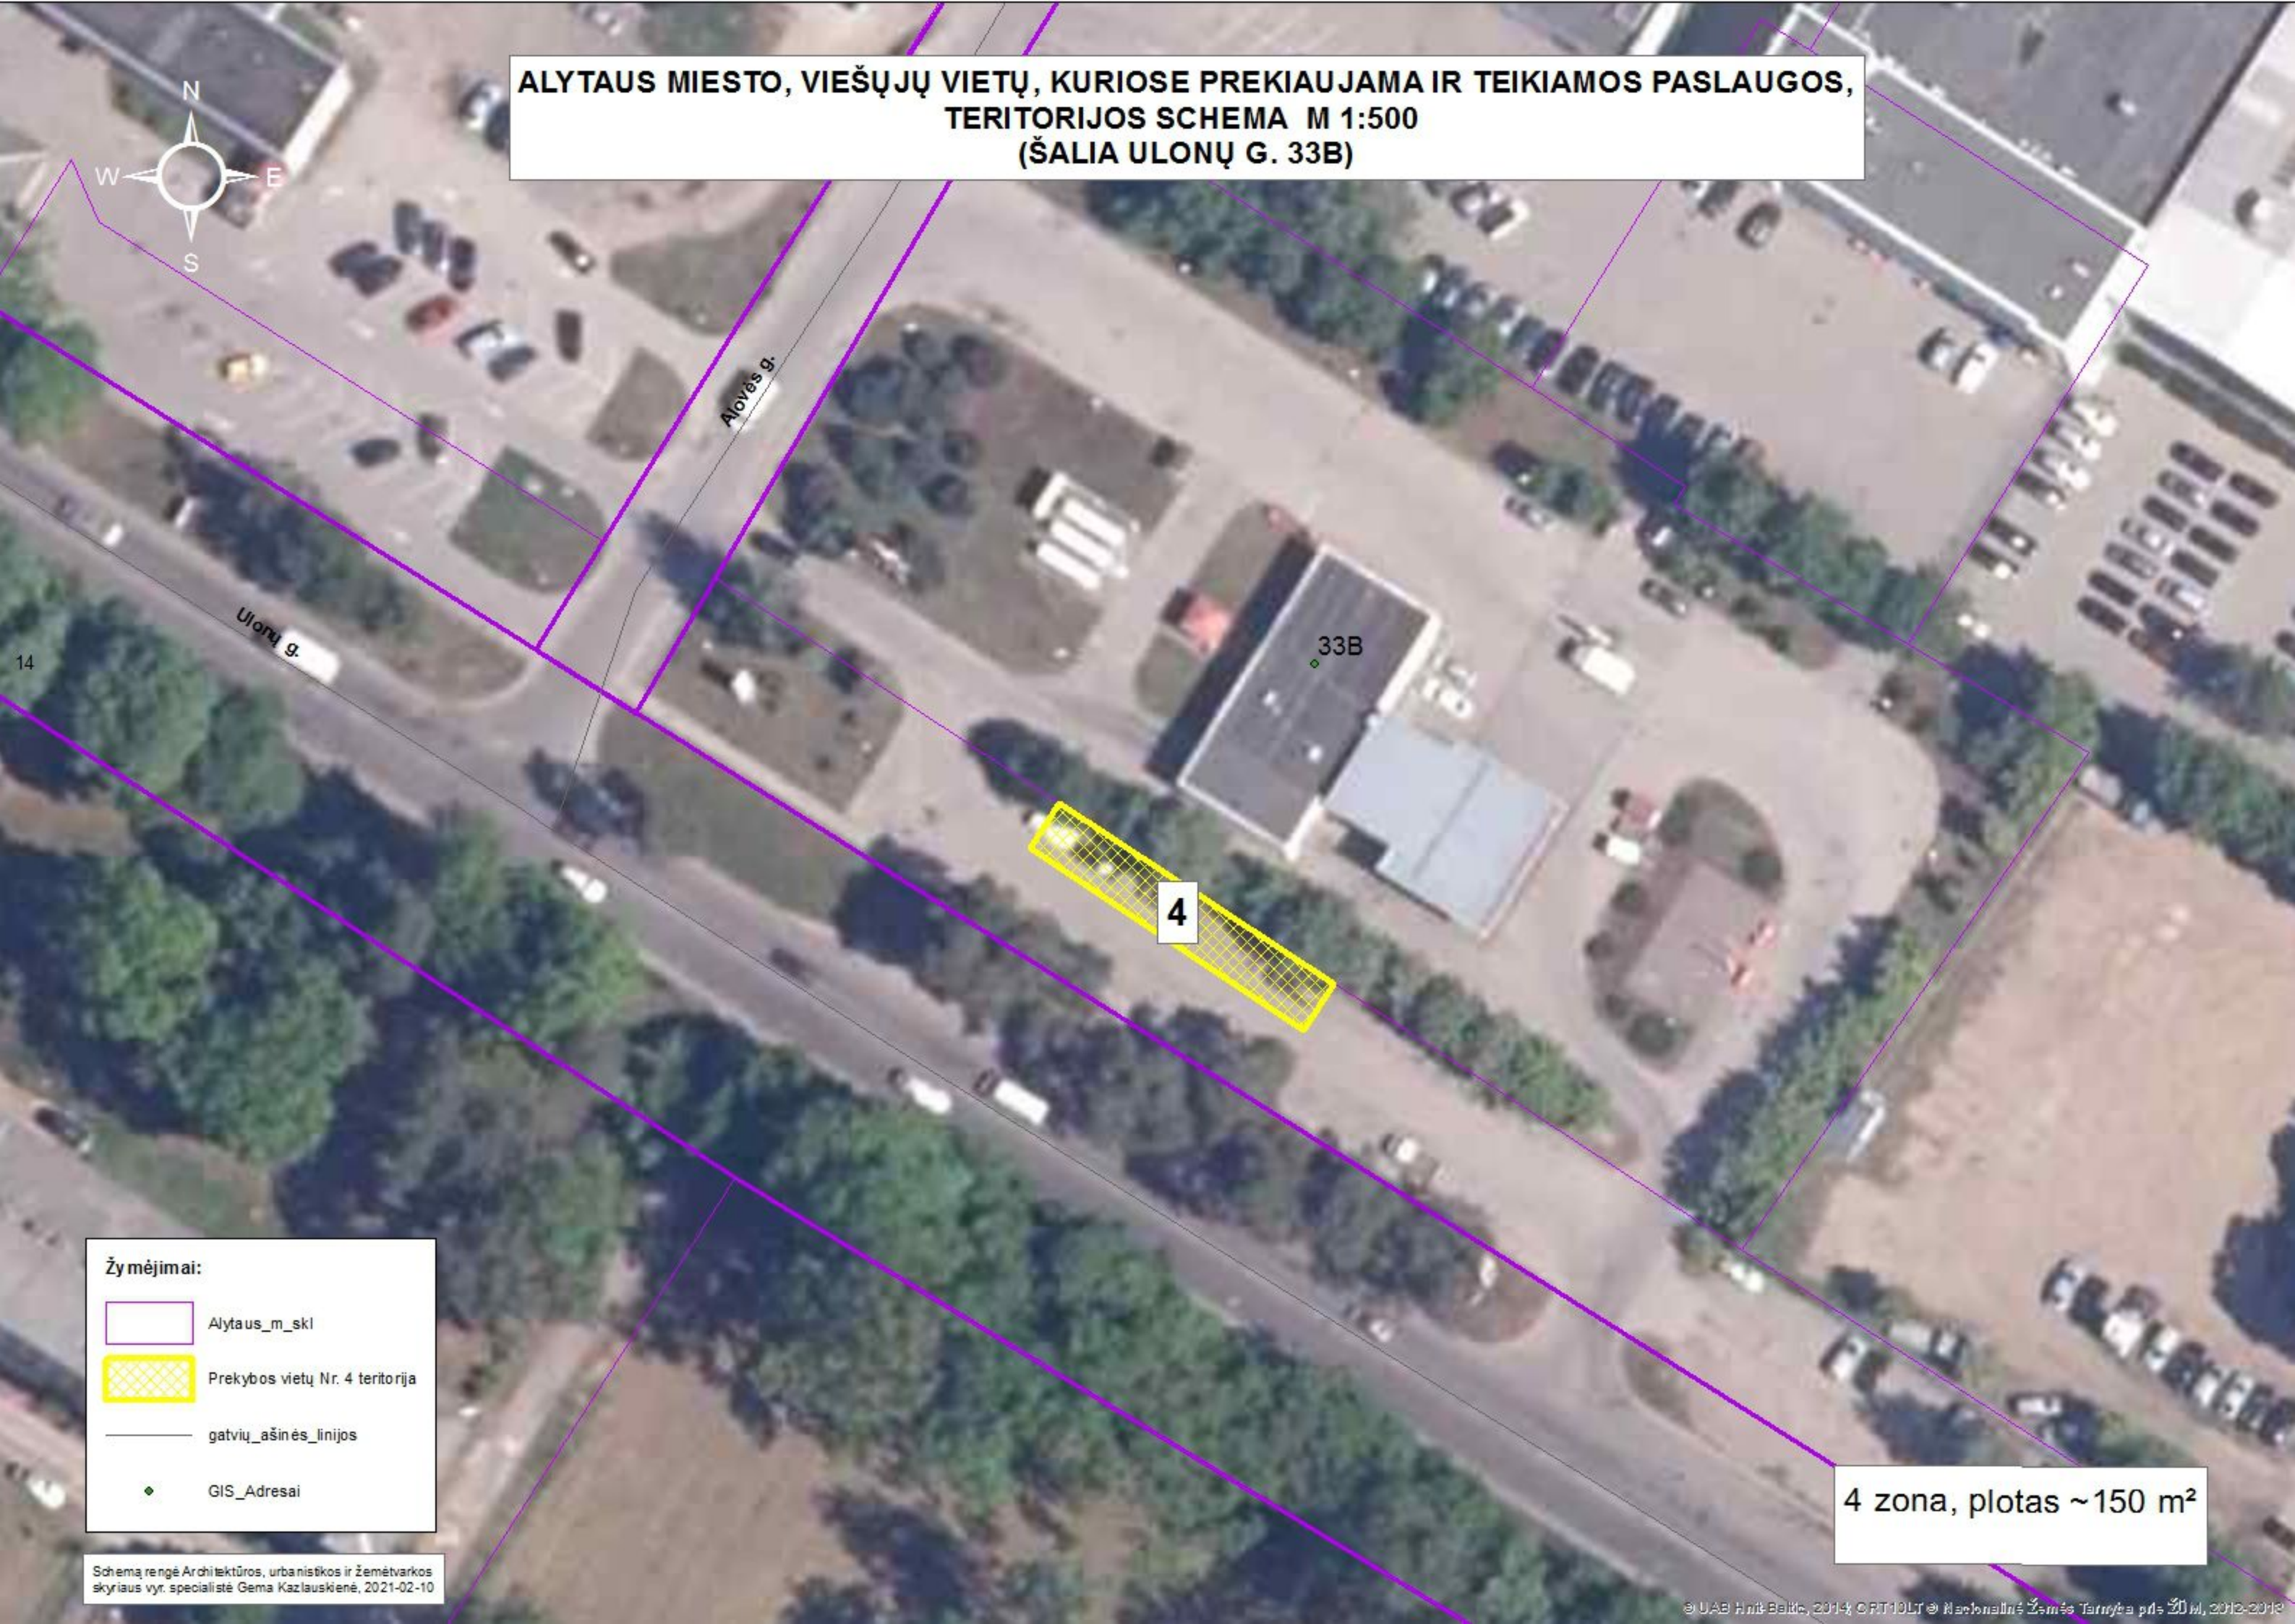

**ALYTAUS MIESTO, VIEŠŪJŲ VIETŲ, KURIOSE PREKIAUJAMA IR TEIKIAMOS PASLAUGOS,
TERITORIJOS SCHEMA M 1:500
(ŠALIA ULONŲ G. 33B)**

14

Žymėjimai:

-  Alytaus_m_skl
-  Prekybos vietų Nr. 4 teritorija
-  gatvių_ašinės_linijos
-  GIS_Adresai

4 zona, plotas ~150 m²