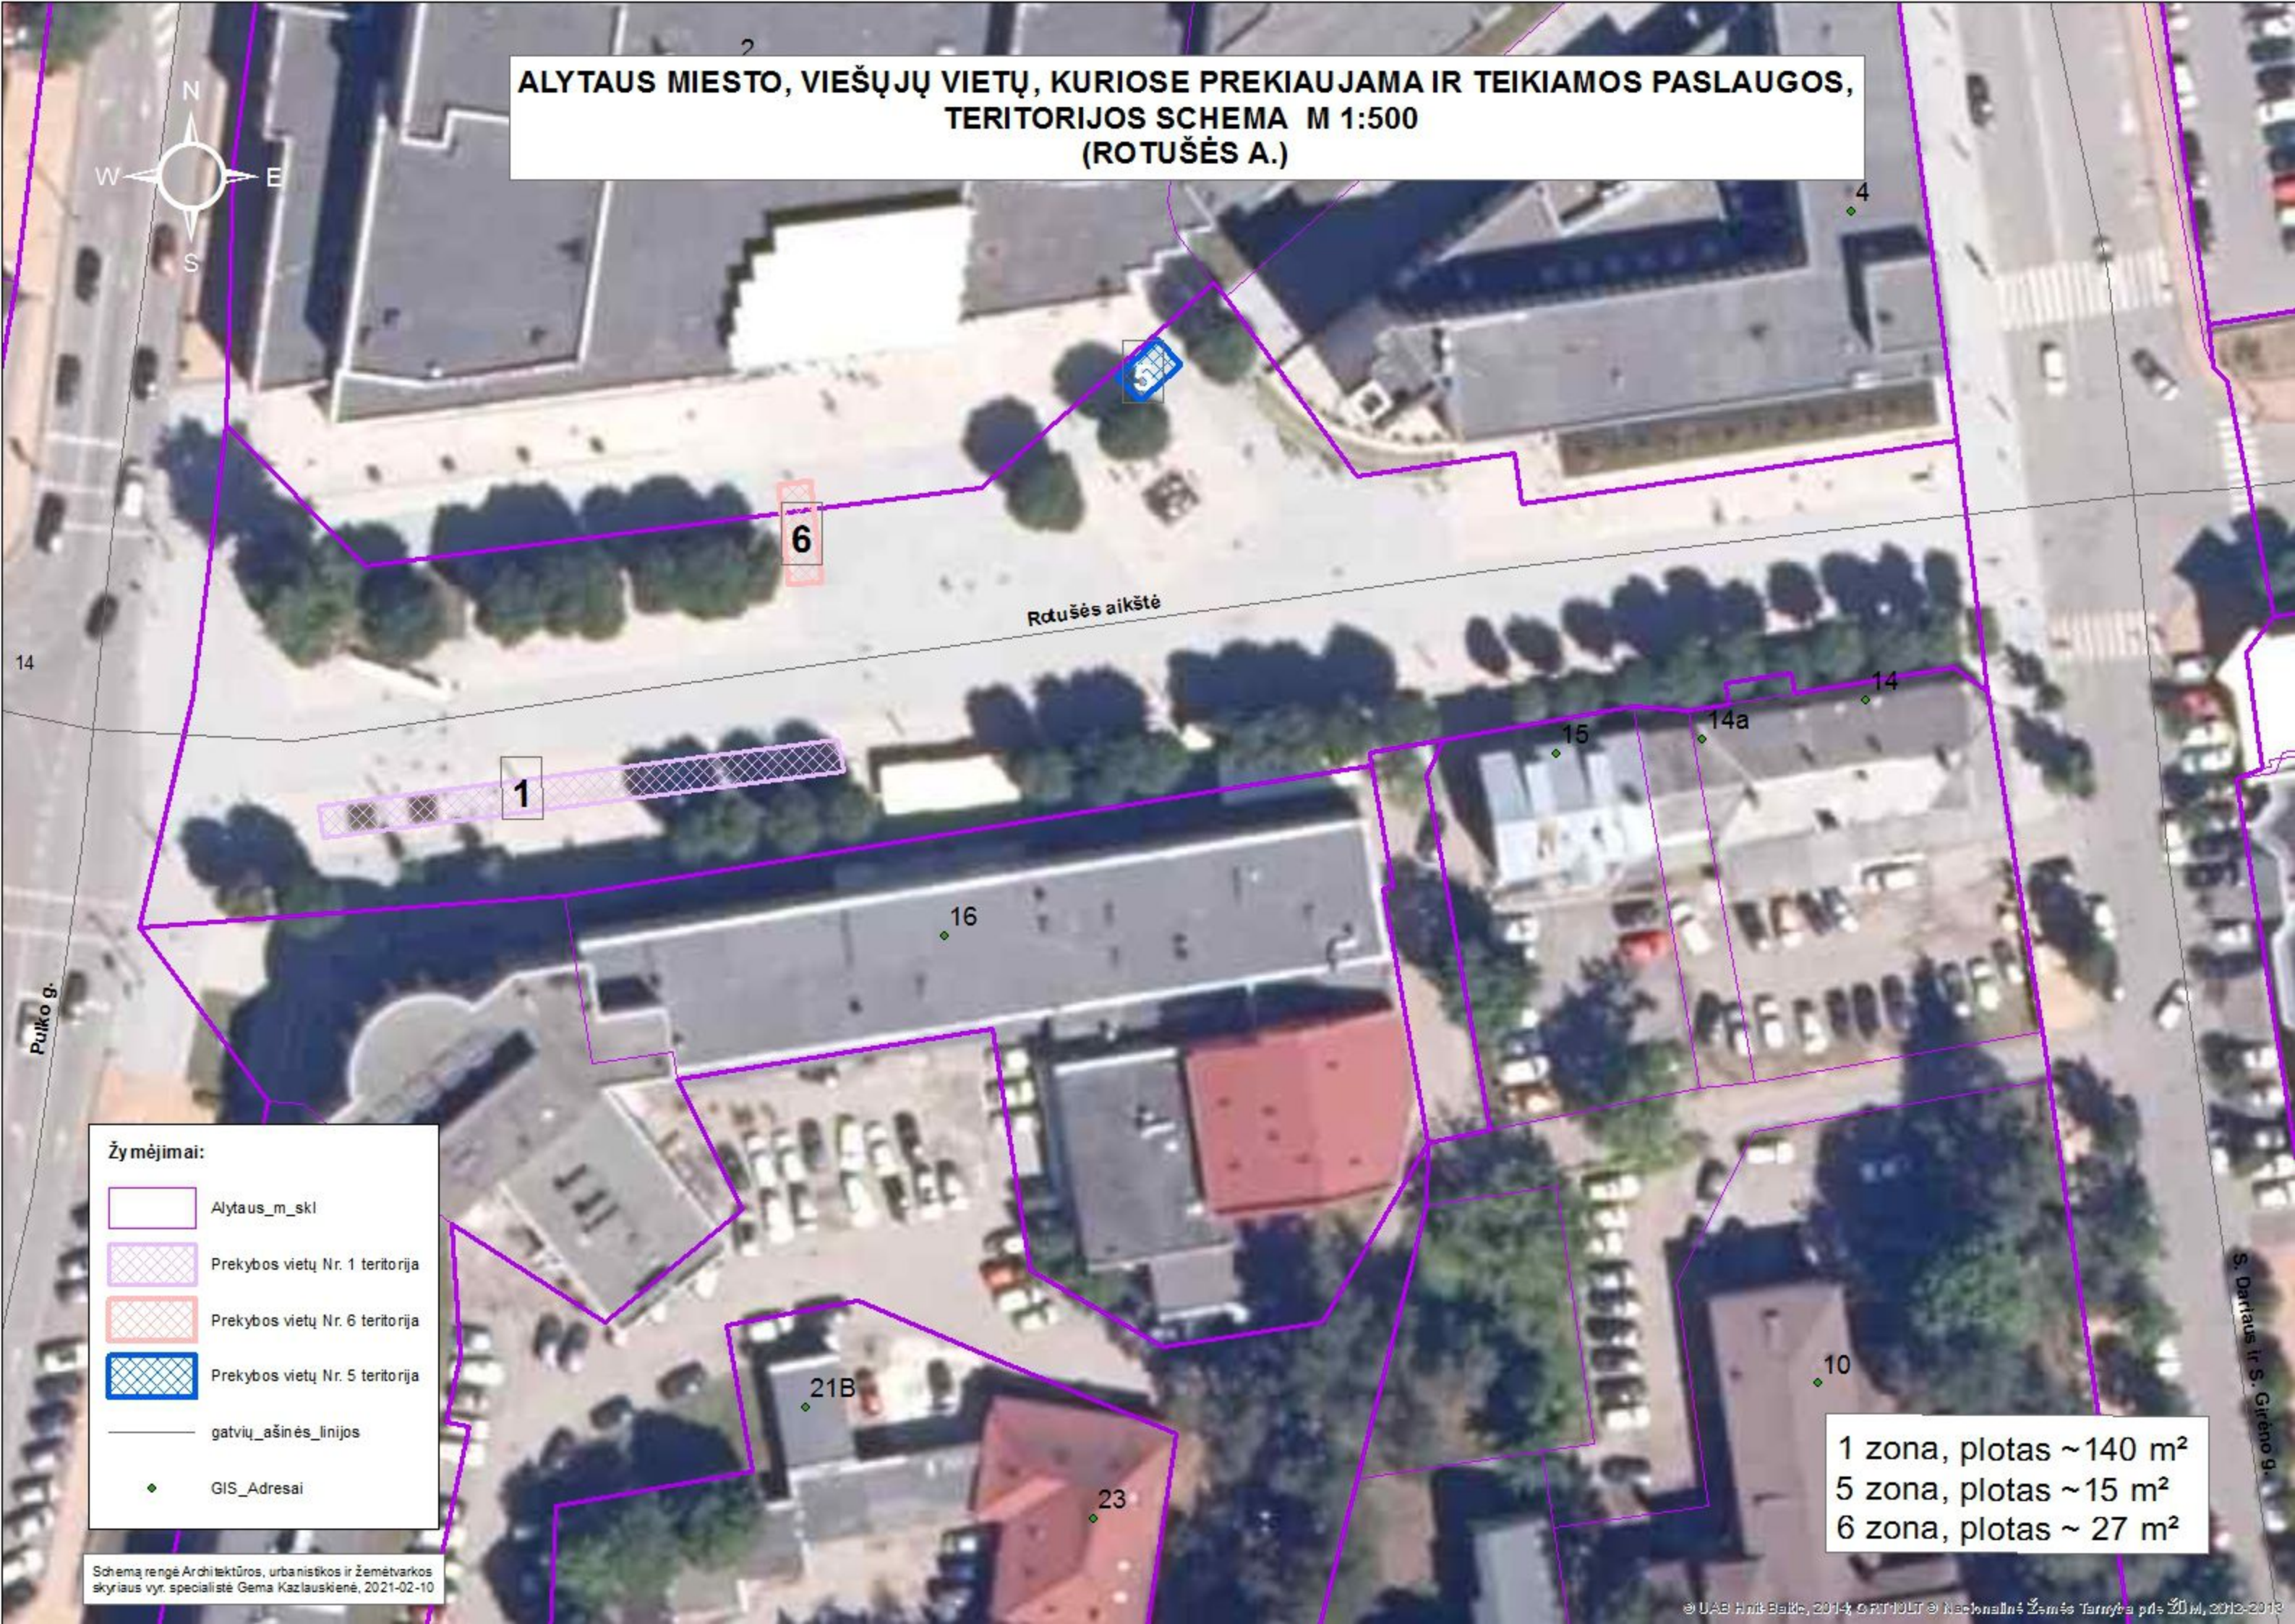

ALYTAUS MIESTO, VIEŠŪJŲ VIETŲ, KURIOSE PREKIAUJAMA IR TEIKIAMOS PASLAUGOS, TERITORIJOS SCHEMA M 1:500 (ROTUŠĖS A.)

Rotušės aikštė

14

Pulko g.

S. Dariaus ir S. Girėno g.

Žymėjimai:

-  Alytaus_m_skl
-  Prekybos vietų Nr. 1 teritorija
-  Prekybos vietų Nr. 6 teritorija
-  Prekybos vietų Nr. 5 teritorija
-  gatvių_ašinės_linijos
-  GIS_Adresai

1 zona, plotas ~ 140 m²
 5 zona, plotas ~ 15 m²
 6 zona, plotas ~ 27 m²