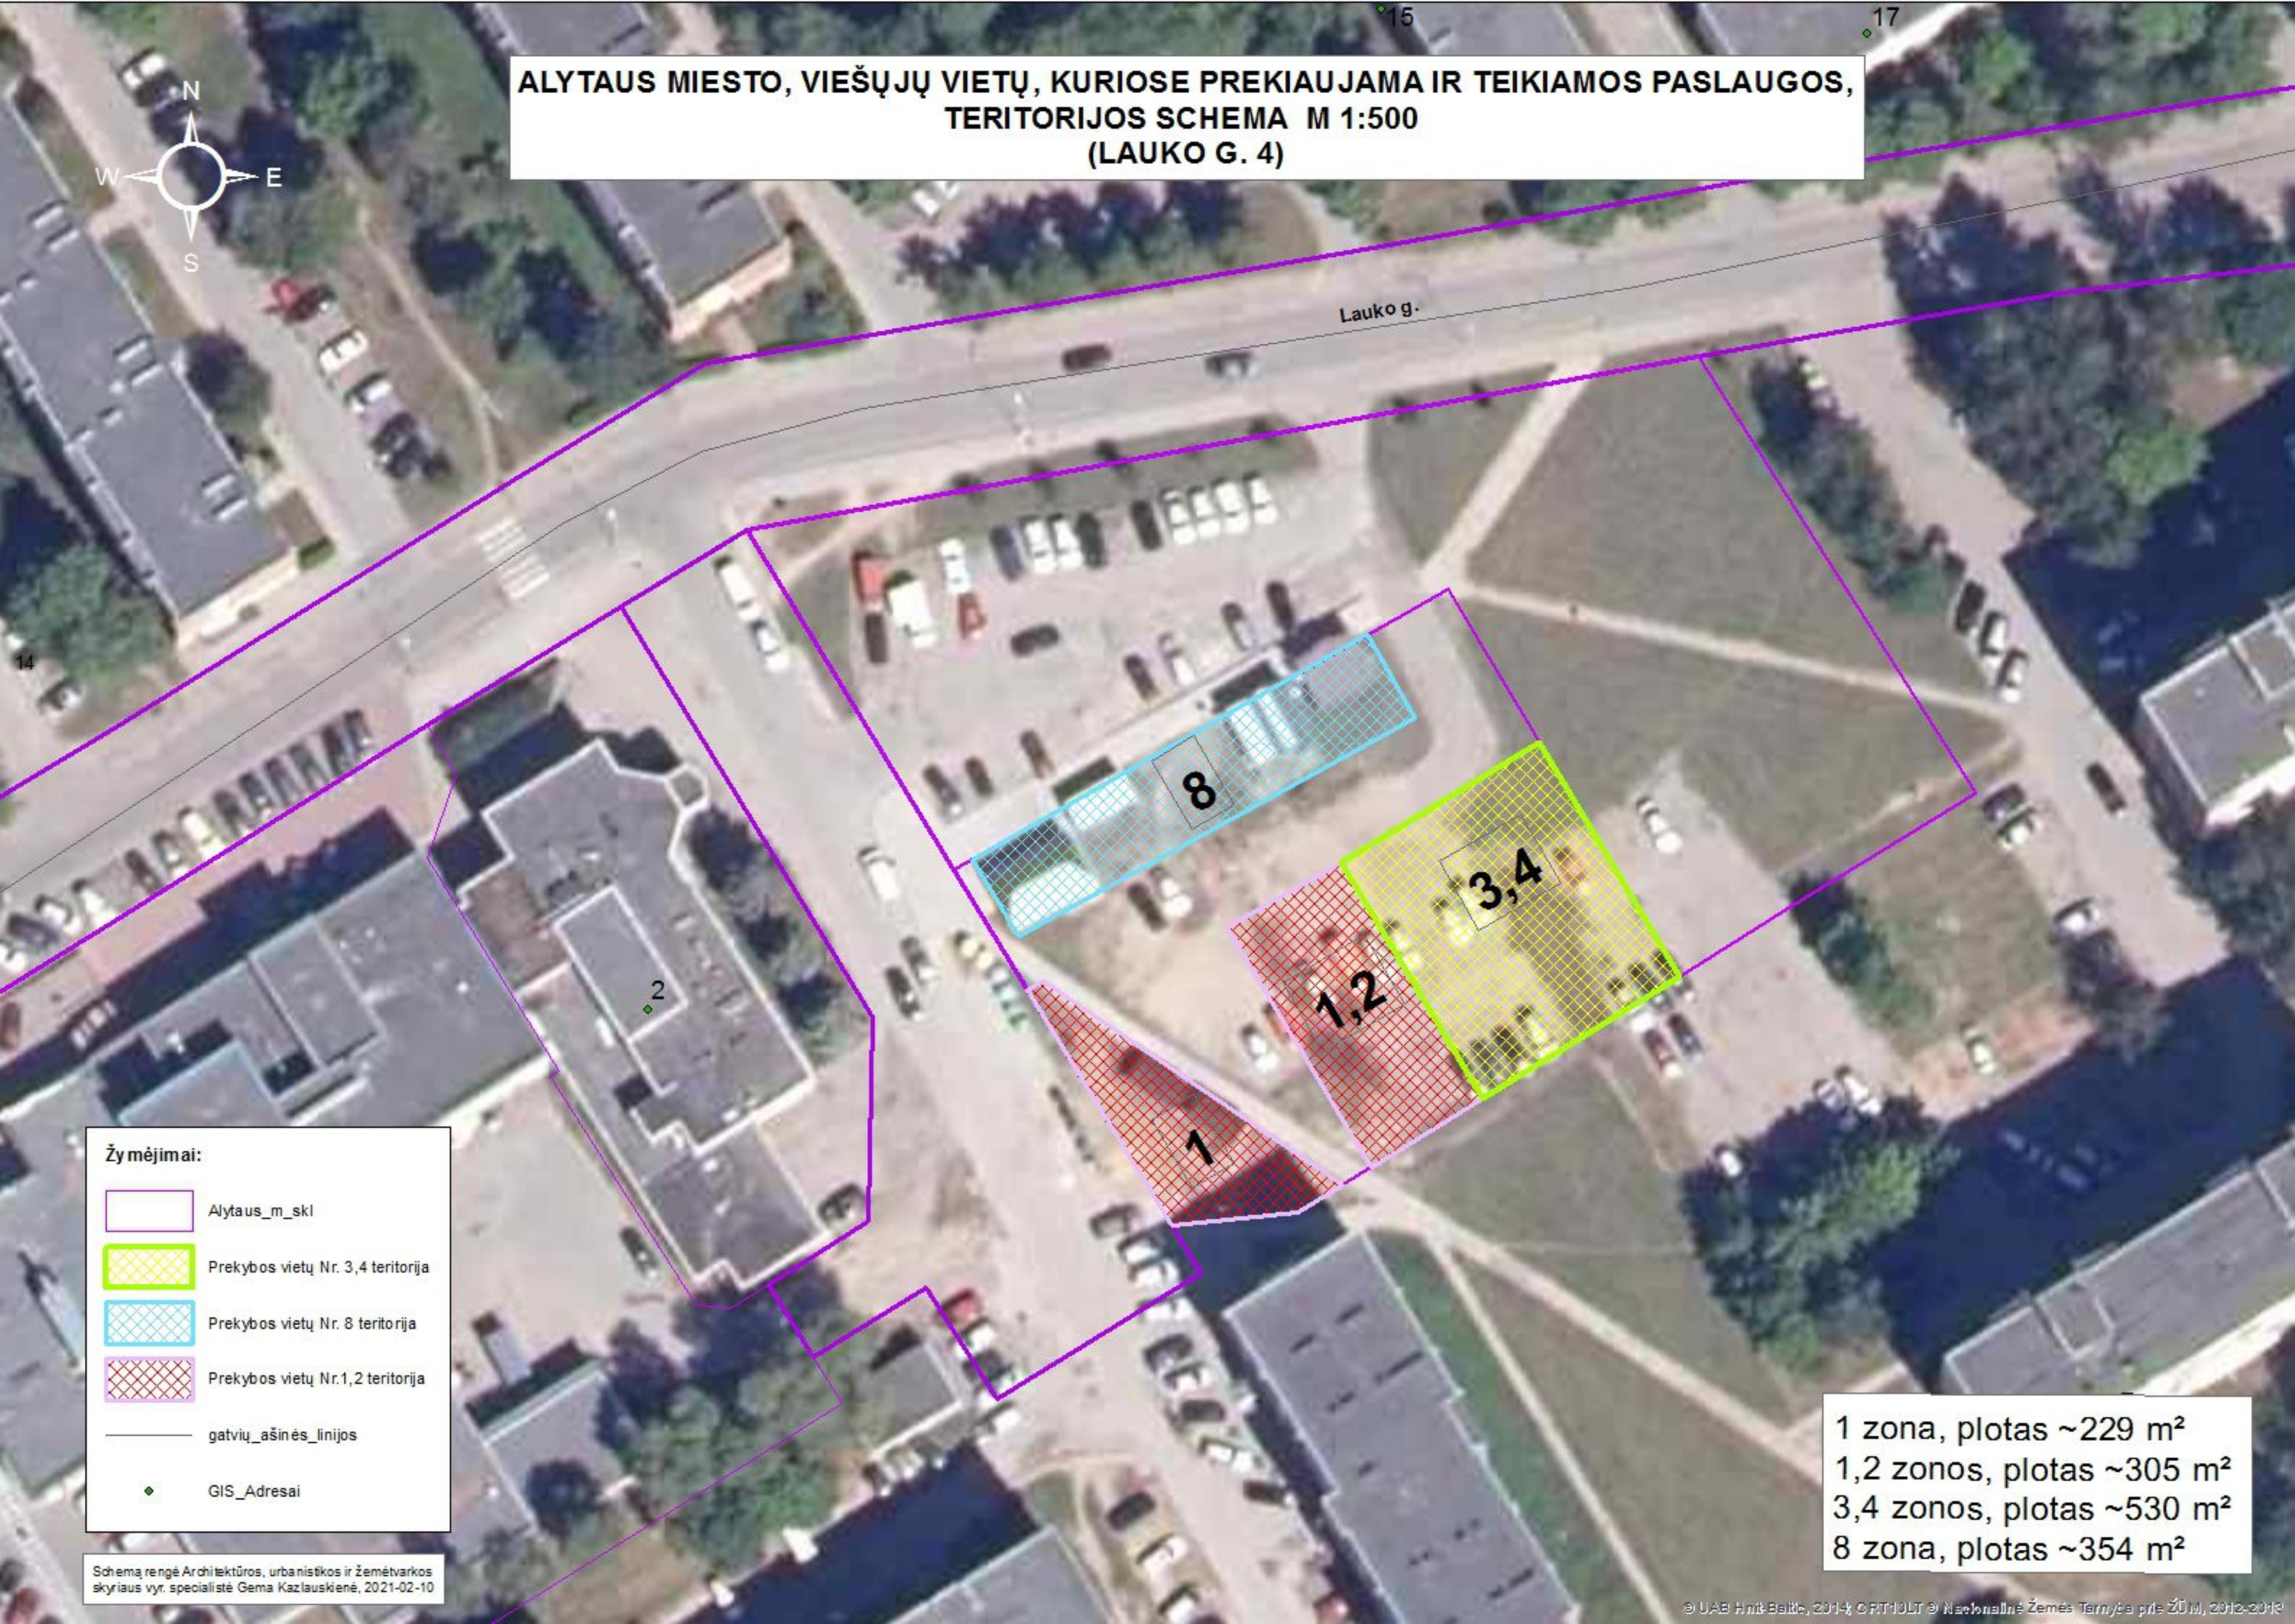

**ALYTAUS MIESTO, VIEŠŪJŲ VIETŲ, KURIOSE PREKIAUJAMA IR TEIKIAMOS PASLAUGOS, TERITORIJOS SCHEMA M 1:500 (LAUKO G. 4)**

**Žymėjimai:**

- Alytaus\_m\_skl
- Prekybos vietų Nr. 3,4 teritorija
- Prekybos vietų Nr. 8 teritorija
- Prekybos vietų Nr.1,2 teritorija
- gatvių\_ašinės\_linijos
- ◆ GIS\_Adresai

1 zona, plotas ~229 m<sup>2</sup>  
 1,2 zonos, plotas ~305 m<sup>2</sup>  
 3,4 zonos, plotas ~530 m<sup>2</sup>  
 8 zona, plotas ~354 m<sup>2</sup>

Schemą rengė Architektūros, urbanistikos ir žemėtvarkos skyriaus vyr. specialistė Gema Kazlauskienė, 2021-02-10