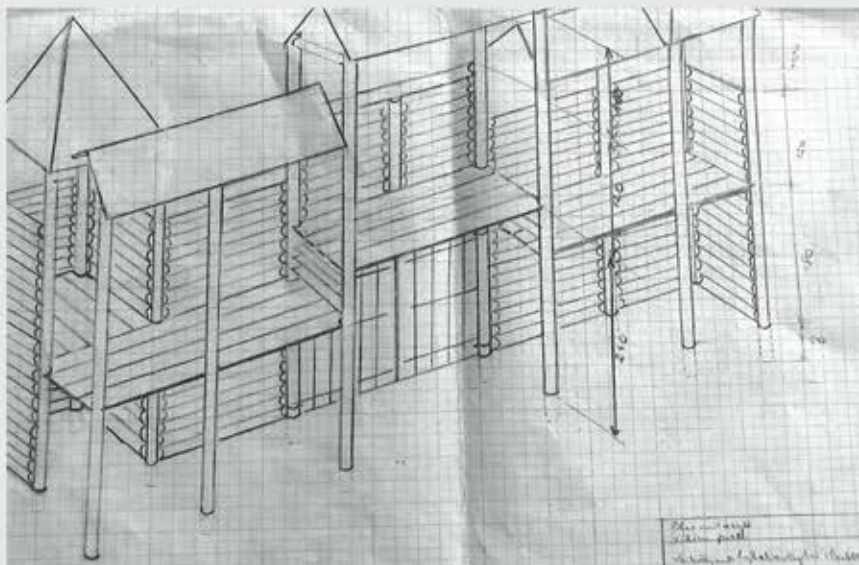

## BALSUOJAME

4

Nuo birželio 15 d. iki liepos 6 d.

MAŽOS APIMTIES PROJEKTAI

JOTVINGIŲ PILIS

Vieta: Alytaus Dainų slėnis

Įrengiama: stacionarūs pilies vartai, kurie galėtų visada džiuginti miesto gyventojus ir svečius, tapdami tikru istoriniu miesto simboliu. Visas statinys tai uždaro plano medinė tvora aptvertas kiemas, bei įvažiavimo vartai su vienu arba dviem bokštais.