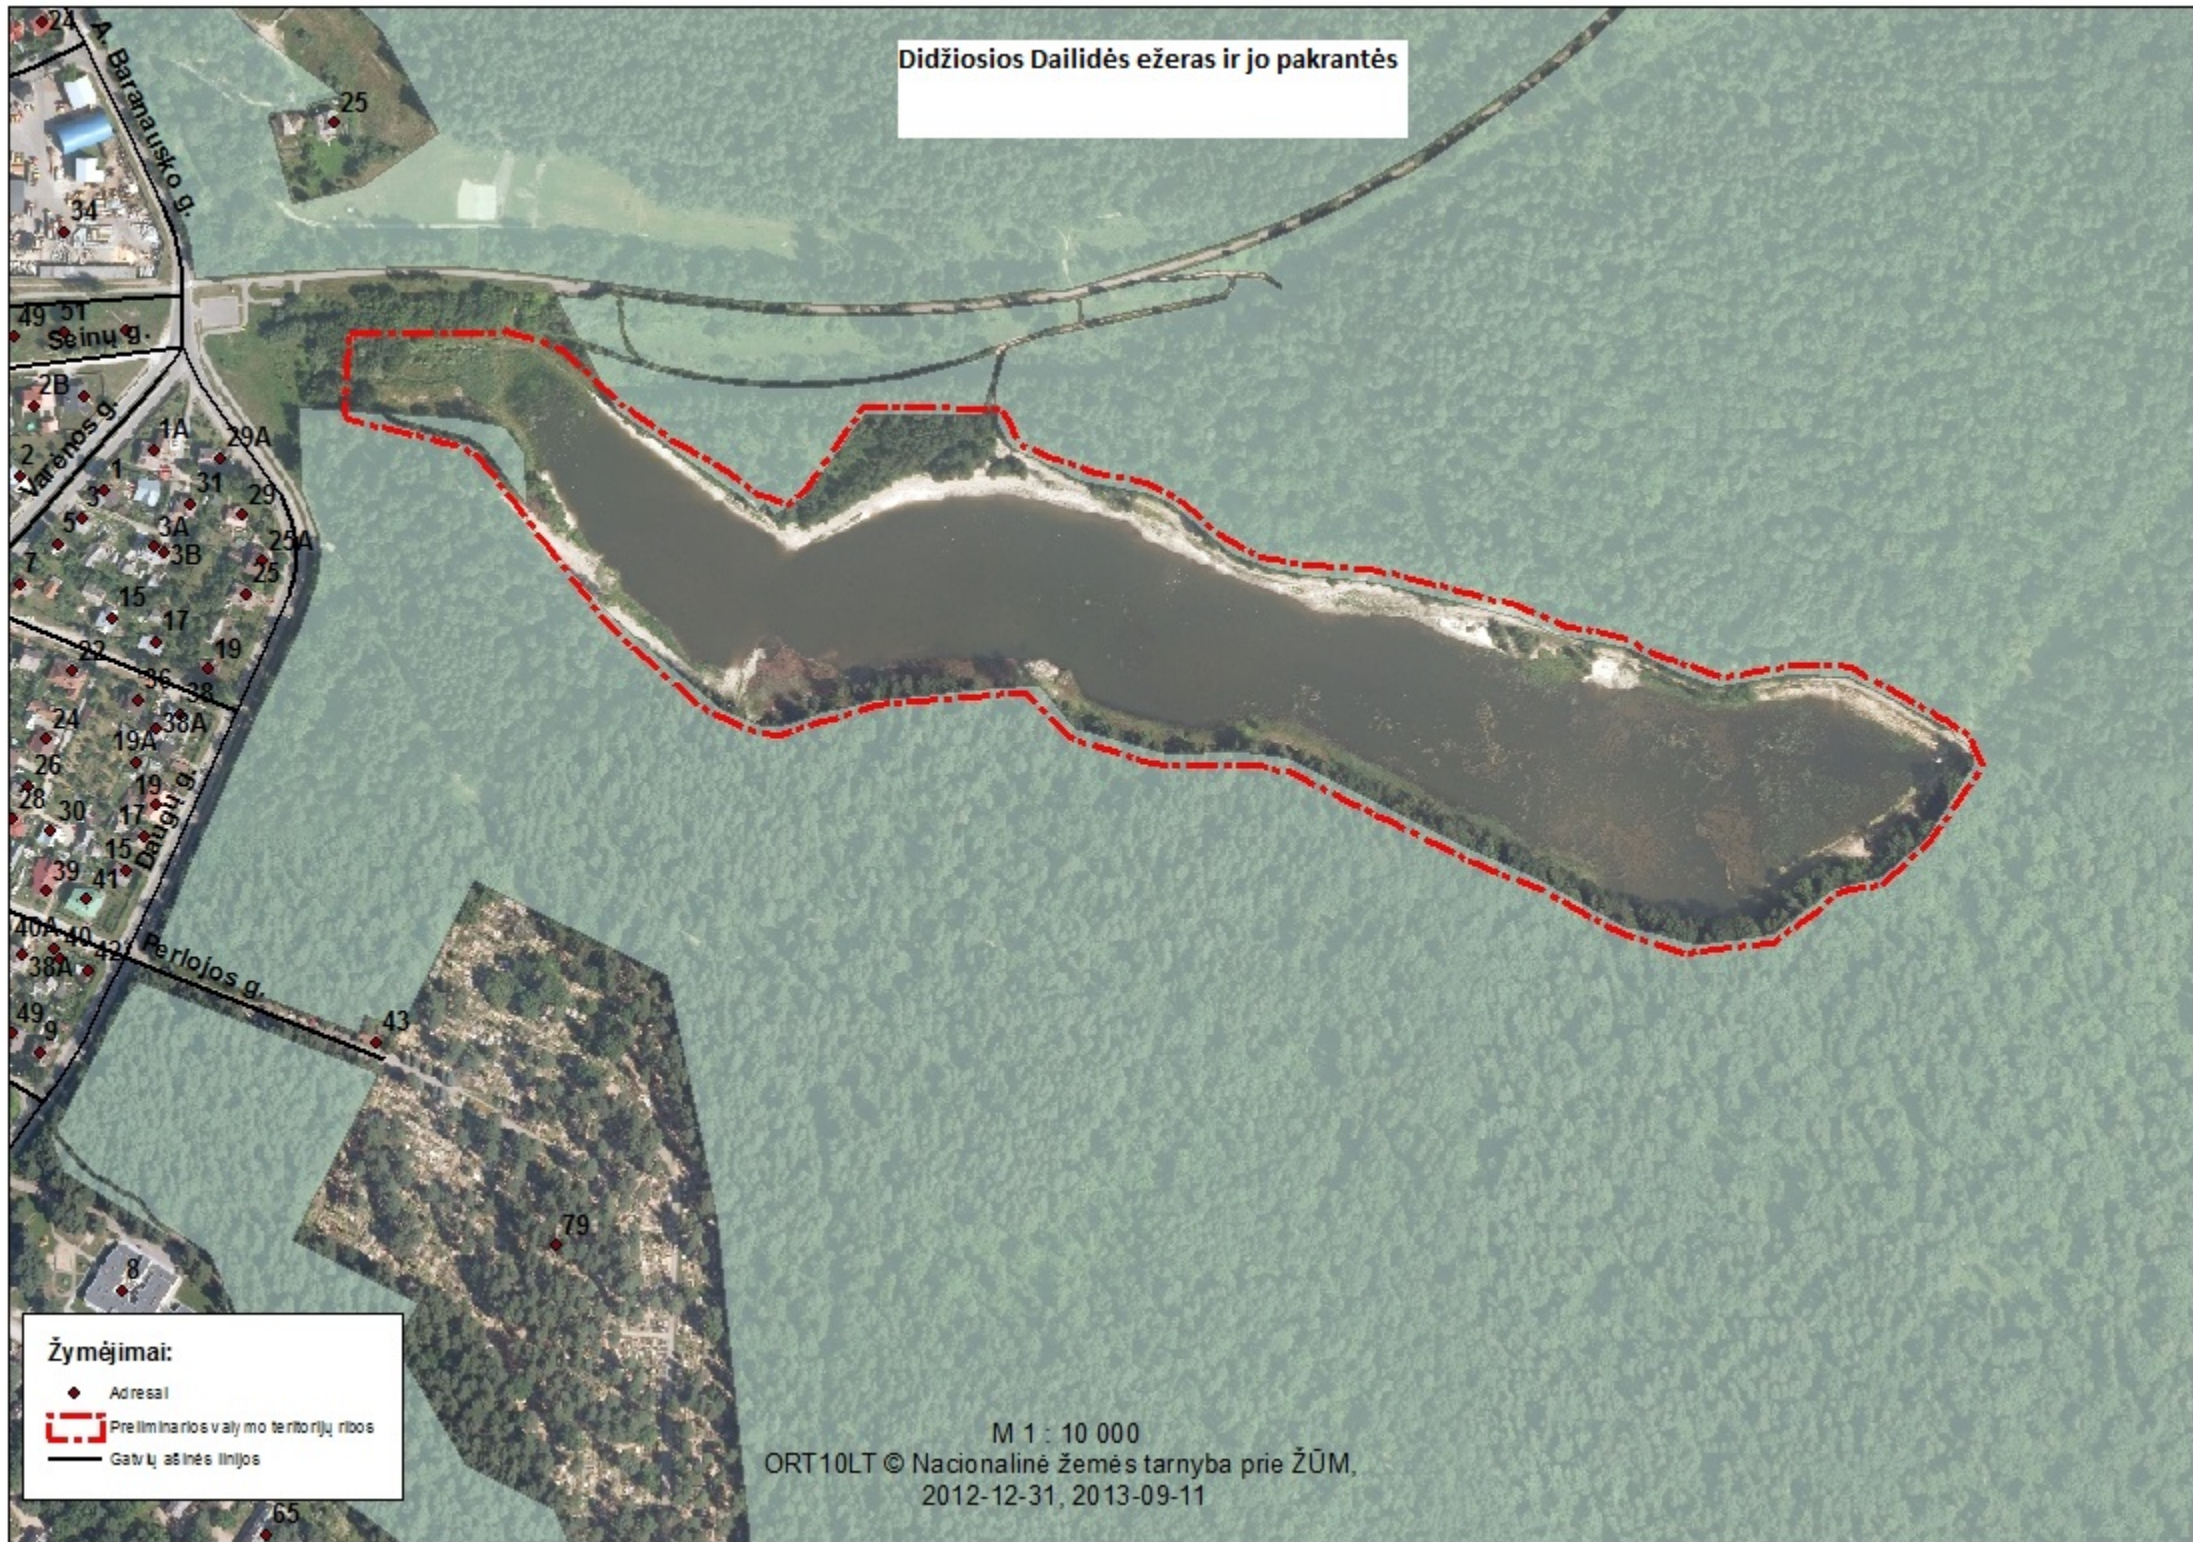

# Didžiosios Dailidės ežeras ir jo pakrantės

## Žymėjimai:

- ◆ Adresai
- ▬ Preliminarios valymo teritorijų ribos
- Gatvių atšinės linijos

M 1 : 10 000

ORT10LT © Nacionalinė žemės tarnyba prie ŽŪM,  
2012-12-31, 2013-09-11